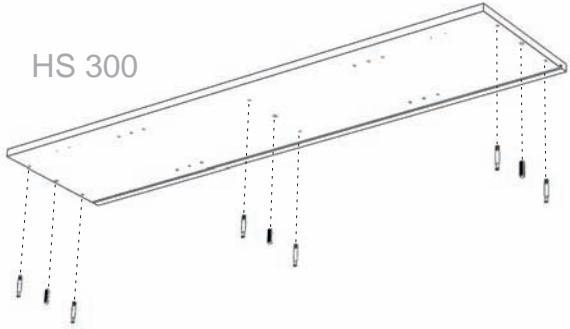

6x
WA 021

3x
WA 030

HS 300

4/16