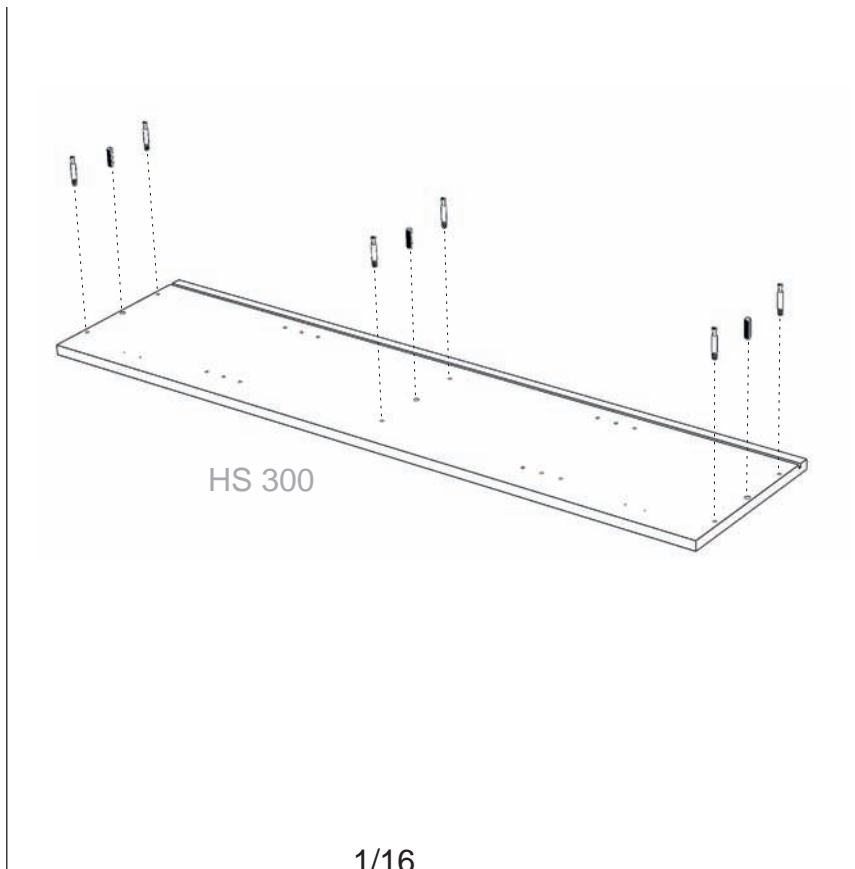

MONTAGEM

تجميع

6x  
WA 021

3x  
WA 030

HS 302

2/16

12x  
WA 020

3/16